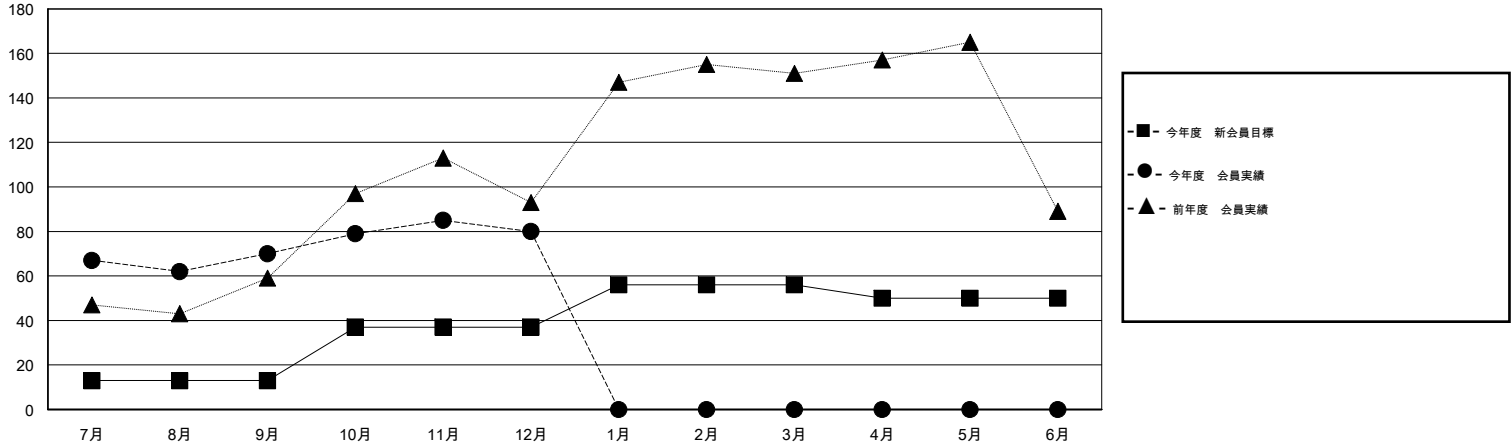

MONTHLY MEMBERSHIP PROGRESS REPORT

District 331 B

Results as of: 12/31/2015

GMT: Masayuki Kaneko

地域 JAPAN

GMT会則地域 5-Jap

クラブ				
結果 : 2015-2016				
四半期	新クラブ目標	新クラブ	解散クラブ	純増 / 減
7月/8月/9月	0	0	0	0
10月/11月/12月	0	0	0	0
1月/2月/3月	1	0	0	0
4月/5月/6月	0	0	0	0

名				
結果 : 2015-2016				
四半期	新会員目標	チャーターメン バー / 新会員	退会者	純増 / 減
7月/8月/9月	13	119	49	70
10月/11月/12月	24	37	27	10
1月/2月/3月	19	0	0	0
4月/5月/6月	-6	0	0	0

新クラブ目標及び実績累計

会員目標及び実績累計

解散クラブ: 0	51 CLUBS OF 85 一名以上の新会員を登録	男女別
退会者		男性 2,238 (81.06%)
物故会員 15		女性 523 (18.94%)
クラブ解散 0	健康診断データはこちら	家族会員 848
その他 61		世帯主 395
合計 76		世帯主以外 453